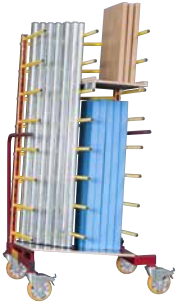

**Wie steuern SIE
Ihre Werkstücke so,
dass sie immer
in Griffweite sind?**

Location: Tischlerei Krumböck, Gerersdorf, Österreich

**Einfach so.
Mit JOWI Regal- und
Transportwagen.
Damit Ihr Materialfluss
im Fluss bleibt.**

- Legen Sie große wie kleine Formteile, Lackierteile, Korpusse, Stangen, Platten, Rahmen usw. auf einem Wagen ab.
- Entnehmen Sie Teile in beliebiger Reihenfolge und mit freiem Zugriff auf jedes Teil.
- Rollen Sie Ihr Teile-Lager ganz leicht immer dorthin, wo Sie es gerade brauchen.